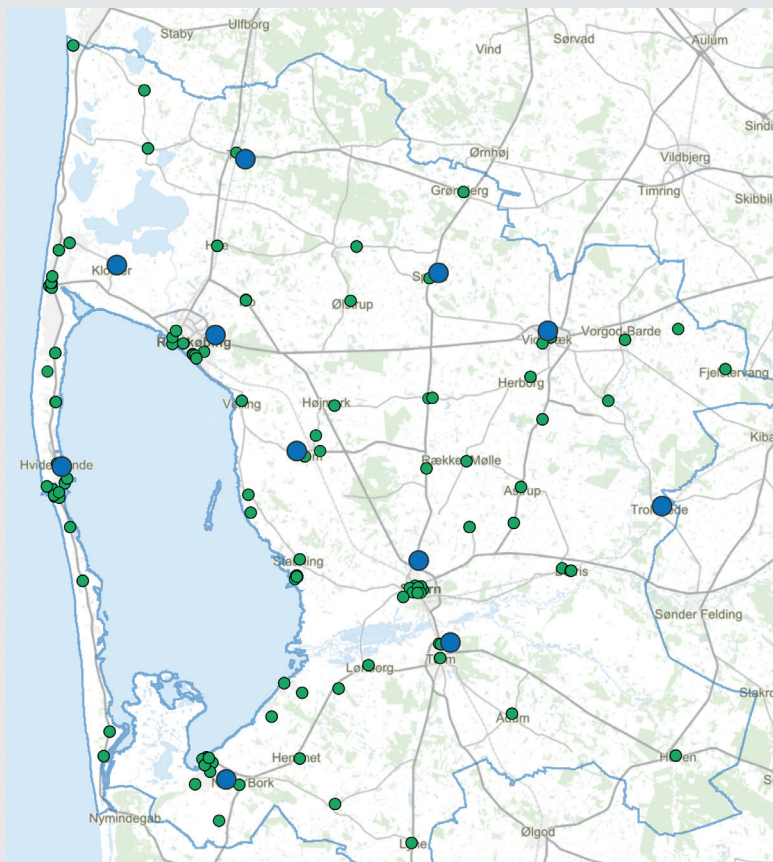

ABFALLSORTIERUNG DER FERIENHÄUSER

DE: Willkommen in Westjütland. Wir hoffen, dass Sie einen schönen Aufenthalt genießen - und dass Sie die lokalen Regelungen für die Sortierung von Lebensmittelabfällen und Restmüll einhalten (siehe Rückseite). Wenn Sie zusätzlichen Abfall haben, nutzen Sie die kleinen Recyclingstationen, bei denen Sie Ihre recycelbaren Abfälle abgeben können. Für größere Mengen oder Sondermüll nutzen Sie bitte die größeren Recyclinghöfe.

WASTE SORTING IN VACATION HOUSES

UK: Welcome to Western Jutland. We hope that you have a nice stay and that you will respect the local regulations concerning the sorting of food waste and general waste (see back). If you have additional waste, please use the smaller recycling stations where you can deposit recyclables. For larger quantities or hazardous waste use the larger recycling centers.

DE: Die grünen Punkte sind Recyclingstationen.
UK: The green spots are recycling stations.

DE: Die blauen sind Recyclinghöfe.
UK: The blue are recycling centers.

EXTRA ABFALL

DE: Haben Sie zusätzlichen Restmüll, welcher nicht in den Container passt? Dann können Sie zusätzliche Müllbeutel bei Ihrer Ferienhausagentur oder einer Reihe von lokalen Geschäften kaufen.
www.Rksk.dk/extra/Abfall

EXTRA WASTE

UK: Do you have extra waste that won't fit in the bins? Then you can buy additional bags at your vacation house rental agency or at some local stores.
www.Rksk.dk/extra/waste