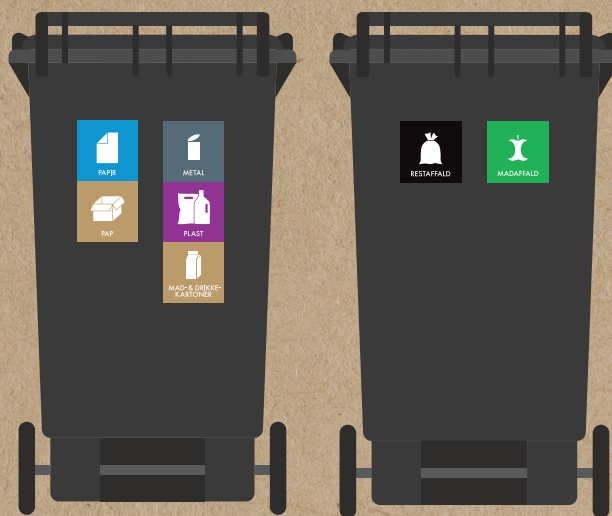

NATURENS RIGE
Ringkøbing-Skjern Kommune

AFFALDSSORTERING I HJEMMET

Abfalltrennung zu Hause
Waste sorting at home

PAPIR
ALTPAPIER · PAPER

PAP
ALTPAPPE · CARDBOARD

METAL
ALTMETALL · METAL

PLAST
ALTKUNSTOFFE · PLASTICS

**MAD- & DRIKKE-
KARTONER**
SPEISE- UND GETRÄNKEKARTONER · FOOD & BEVERAGE CARTONS

Lægges løst i beholderen
Lose in den Behälter legen
Place loose items in the container

RESTAFFALD
RESTMÜLL · RESIDUAL WASTE