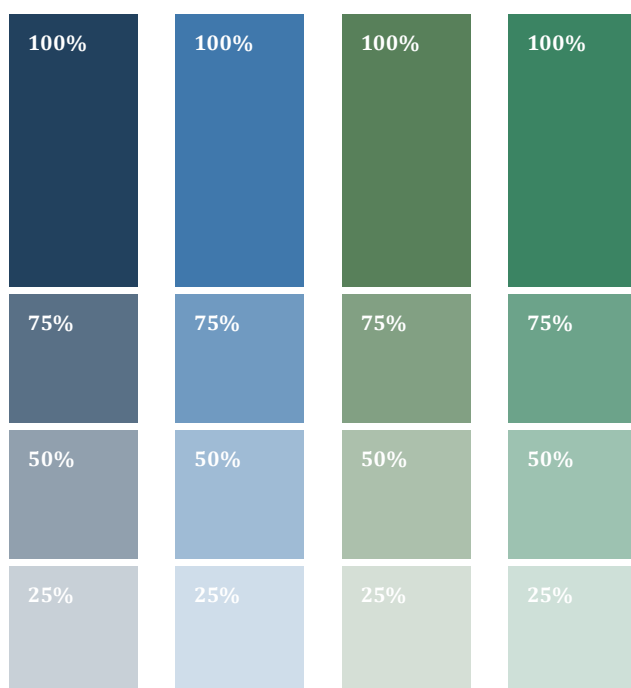

2. Grundelementer

2.13 Farveunivers - farvetoner

Ringkøbing Skjern Kommunes farveunivers her vist i farvetoner.

Ved digital brug skal der tages udgangspunkt i RGB/web eller Hexfarven