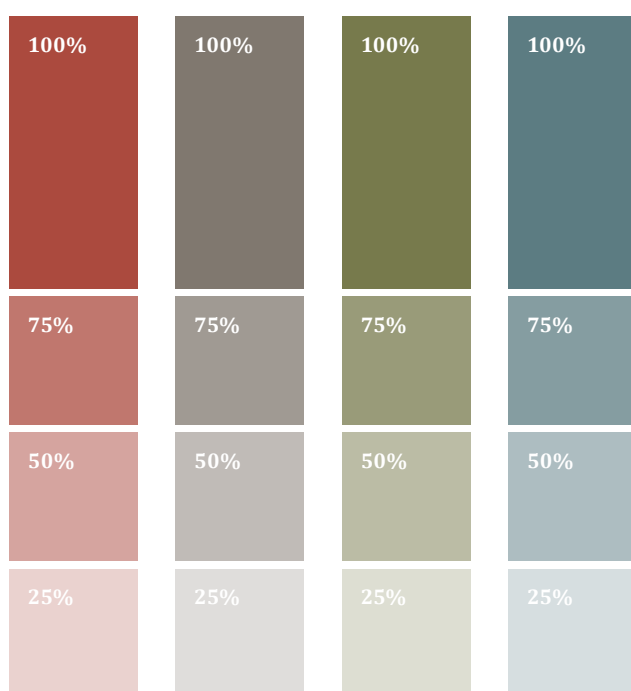

RGB/web	RGB/web	RGB/web	RGB/web
Rød..... 171	Rød..... 128	Rød..... 119	Rød..... 92
Grøn..... 74	Grøn..... 120	Grøn..... 122	Grøn..... 124
Blå..... 62	Blå..... 111	Blå..... 76	Blå..... 130

Hexfarve	Hexfarve	Hexfarve	Hexfarve
# AB4A3E	# 80786F	# 777A4C	# 5C7C82

Primær farver

Det primære farveunivers for kommunen tager udgangspunkt i farverne i Naturens Rige – inspireret af mark, eng, fjord, hav og himmel.

Ved digital brug skal der tages udgangspunkt i RGB/web eller Hexfarven

2. Grundelementer

2.13 Farveunivers - farvetoner

Ringkøbing Skjern Kommunes farveunivers her vist i farvetoner.

Ved digital brug skal der tages udgangspunkt i RGB/web eller Hexfarven

2. Grundelementer

2.14 Farveunivers – webfarver del 1

**NATURENS
GRØN #1**

RGB/web

Rød..... 59
Grøn.....132
Blå..... 99

Hexfarve
3B8463

**NATURENS
GRØN #2**

RGB/web

Rød..... 43
Grøn..... 99
Blå..... 74

Hexfarve
2B634A